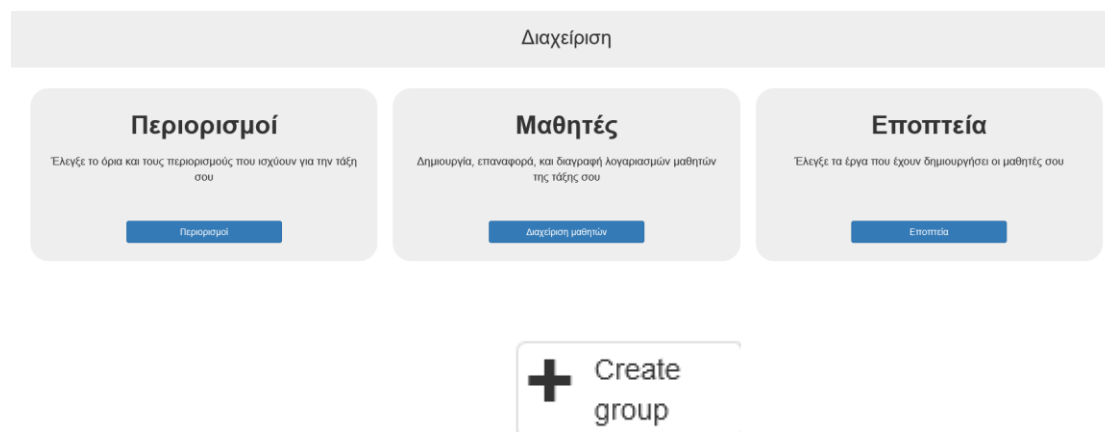

Οδηγίες για το Machine Learning for Kids

Δημιουργία διαχειριζόμενου λογαριασμού τάξης στο Machine Learning for Kids.

Προσοχή: Το σενάριο υποστηρίζει μόνο διαχειριζόμενους λογαριασμούς, αν θέλετε μη διαχειριζόμενους το κάνετε με δική σας ευθύνη.

Για να φτιάξεις ένα διαχειριζόμενο λογαριασμό τάξης πήγαινε στον σύνδεσμο <https://machinelearningforkids.co.uk/#!/login> πάτα Εγγραφή, επέλεξε εκπαιδευτικός και διάβασε την επιλογή Δημιουργία διαχειριζόμενου λογαριασμού τάξης, για το τι πρέπει να κάνεις.

Δημιουργία Μαθητών

Από το μενού **Εκπαιδευτικός** Επιλέγω Διαχείριση Μαθητών.

Μετά δημιουργώ μια ομάδα μαθητών

Και μετά στην ομάδα προσθέτω μαθητές. Καλύτερα να μην βάζετε ατομικά τους μαθητές αλλά ομάδες μαθητών